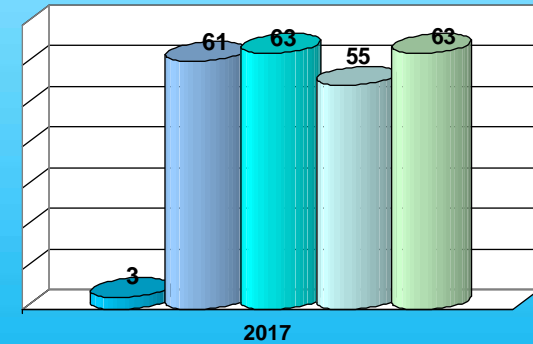

- PERSONE ARRESTATE
- PERSONE DENUNCIATE
- VIOLAZIONE PER GUIDA SOTTO L'EFFETTO DI STUPEFACENTI
- VEICOLI SEQUESTRATI PER VIOLAZIONE AL C.D.S.
- VIOLAZIONI PER GUIDA IN STATO DI EBREZZA