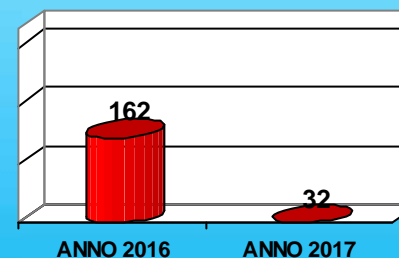

Polizia di Stato

165° Anniversario della fondazione

Campobasso 10 aprile 2017

Polizia di Stato

Questura di Campobasso

INDICE DI DELITTUOSITÀ

PERIODO 1 APRILE 2016 – 31 MARZO 2017

	Popolazione	Totale generale dei delitti*	Quoziente per 100 mila abitanti
Italia	60.626.442	2.583.332	4261
Provincia di Campobasso	231.086	6039	2927

* Fonte C.E.D. Ministero dell'Interno – Dipartimento della Pubblica Sicurezza

Polizia di Stato

Questura di Campobasso

Andamento dei delitti più gravi

LESIONI DOLOSE

MINACCE

INGIURIE

LESIONI DOLOSE