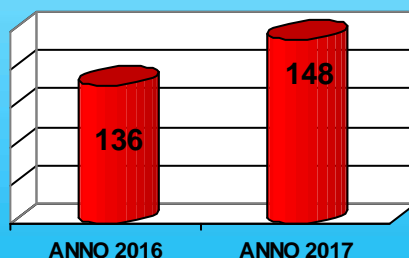

Polizia di Stato

Questura di Campobasso

Attività di controllo e repressione svolta dalla Questura

	Controlli sul territorio		Controlli per 100.000 abitanti		Soggetti Controllati		Veicoli Controllati		Documenti controllati	
	2016	2017	2016	2017	2016	2017	2016	2017	2016	2017
Italia	5395846	8739630	8900	14415	7197397	10731782	2310976	2680822	3939300	6954121
Prov. Campobasso	33292	41361	14406	17898	42557	54765	24941	31328	17597	12696

PATTUGLIE AUTO/MOTOMONTATE

ANNO 2016 (1 APRILE 2015 - 31 MARZO 2016), ANNO 2017 (1 APRILE 2016 - 31 MARZO 2017)

Polizia di Stato

Questura di Campobasso

Polizia Scientifica

SOPRALLUOGHI EFFETTUATI

RIPRESE VIDEOFOTOGRAFICHE PER SERVIZI DI O.P.

RIPRESE VIDEOFOTOGRAFICHE PER SERVIZI DI P.G.

RILIEVI FOTODATTILOSCOPICI ESEGUITI

ANNO 2016 (1 APRILE 2015 - 31 MARZO 2016), ANNO 2017 (1 APRILE 2016 - 31 MARZO 2017)

Polizia di Stato

Questura di Campobasso