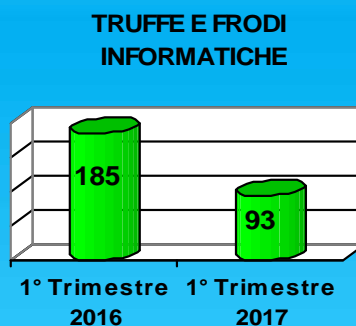

Polizia di Stato

165° Anniversario della fondazione

Campobasso 10 aprile 2017

Polizia di Stato

Questura di Campobasso

INDICE DI DELITTUOSITÀ

PERIODO 1 APRILE 2016 – 31 MARZO 2017

	Popolazione	Totale generale dei delitti*	Quoziente per 100 mila abitanti
Italia	60.626.442	2.583.332	4261
Provincia di Campobasso	231.086	6039	2927

MINACCE

INGIURIE

Fonte C.E.D. Ministero dell'Interno – Dipartimento della Pubblica Sicurezza
Anno 2016 (1 aprile 2015 - 31 marzo 2016), anno 2017 (1 aprile 2016 - 31 marzo 2017)

Polizia di Stato

Questura di Campobasso

Andamento dei delitti più gravi

Fonte C.E.D. Ministero dell'Interno – Dipartimento della Pubblica Sicurezza
Anno 2016 (1 aprile 2015 - 31 marzo 2016), anno 2017 (1 aprile 2016 - 31 marzo 2017)

Polizia di Stato