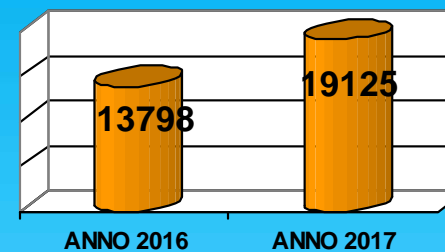

Polizia di Stato

Questura di Campobasso

Attività di controllo e repressione svolta dalla Questura

INTERVENTI EFFETTUATI DALLA SQUADRA VOLANTE

RICHIESTE DI INTERVENTO AL "113" VOLANTE

ANNO 2016 (1 APRILE 2015 - 31 MARZO 2016), ANNO 2017 (1 APRILE 2016 - 31 MARZO 2017)

Polizia di Stato

Questura di Campobasso

Attività di controllo e repressione svolta dalla Questura

	Controlli sul territorio		Controlli per 100.000 abitanti		Soggetti Controllati		Veicoli Controllati		Documenti controllati	
	2016	2017	2016	2017	2016	2017	2016	2017	2016	2017
Italia	5395846	8739630	8900	14415	7197397	10731782	2310976	2680822	3939300	6954121
Prov. Campobasso	33292	41361	14406	17898	42557	54765	24941	31328	17597	12696