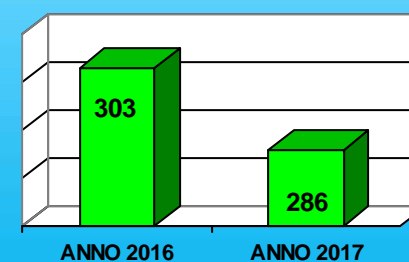

Polizia di Stato

Polizia Postale e delle Comunicazioni

**PERSONE DENUNCIATE
ALL'AUTORITA' GIUDIZIARIA**

SPAZI VIRTUALI MONITORATI

**SPAZI VIRTUALI CON CONTENUTI
ILLECITI**

ANNO 2016 (1 APRILE 2015 - 31 MARZO 2016), ANNO 2017 (1 APRILE 2016 - 31 MARZO 2017)