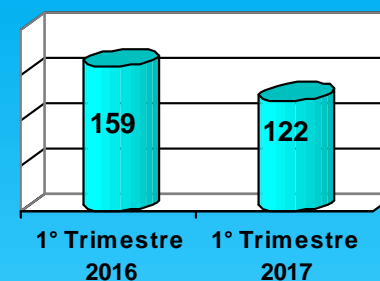

DANNEGGIAMENTI

Fonte C.E.D. Ministero dell'Interno – Dipartimento della Pubblica Sicurezza
Anno 2016 (1 aprile 2015 - 31 marzo 2016), anno 2017 (1 aprile 2016 - 31 marzo 2017)