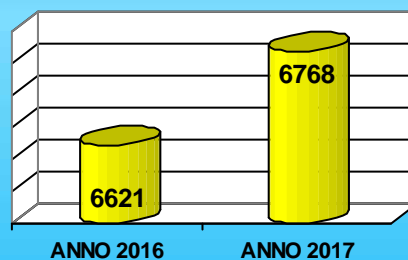

VEICOLI CONTROLLATI