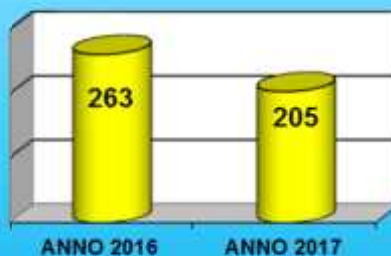

Polizia di Stato

165° Anniversario della fondazione

Campobasso 10 aprile 2017

Polizia di Stato

Questura di Campobasso

INDICE DI DELITTUOSITÀ

PERIODO 1 APRILE 2016 – 31 MARZO 2017

	Popolazione	Totale generale dei delitti*	Quoziente per 100 mila abitanti
Italia	60.626.442	2.583.332	4261
Provincia di Campobasso	231.086	6039	2927

* Fonte C.E.D. Ministero dell'Interno – Dipartimento della Pubblica Sicurezza

Polizia di Stato

Questura di Campobasso

Andamento dei delitti più gravi

LESIONI DOLOSE

MINACCE

INGIURIE

LESIONI DOLOSE