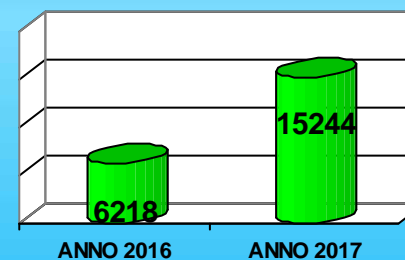

Polizia di Stato

Polizia Stradale

VEICOLI CONTROLLATI

PERSONE IDENTIFICATE

PATTUGLIE EFFETTUATE

SOCCORSI STRADALI

INCIDENTI STRADALI RILEVATI

ANNO 2016 (1 APRILE 2015 - 31 MARZO 2016), ANNO 2017 (1 APRILE 2016 - 31 MARZO 2017)