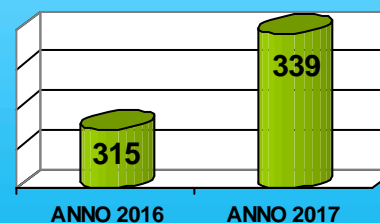

PERSONE DENUNCIATE ALL'AUTORITA' GIUDIZIARIA