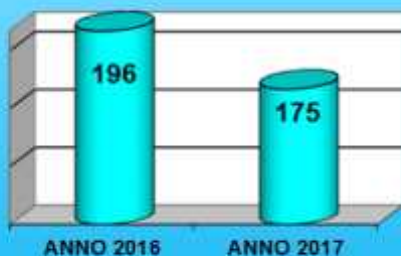

Polizia di Stato

165° Anniversario della fondazione

Campobasso 10 aprile 2017

Polizia di Stato

Questura di Campobasso

INDICE DI DELITTUOSITÀ

PERIODO 1 APRILE 2016 – 31 MARZO 2017

	Popolazione	Totale generale dei delitti*	Quoziente per 100 mila abitanti
Italia	60.626.442	2.583.332	4261
Provincia di Campobasso	231.086	6039	2927

* Fonte C.E.D. Ministero dell'Interno – Dipartimento della Pubblica Sicurezza

Polizia di Stato

Questura di Campobasso

Andamento dei delitti più gravi

LESIONI DOLOSE

MINACCE

INGIURIE

LESIONI DOLOSE