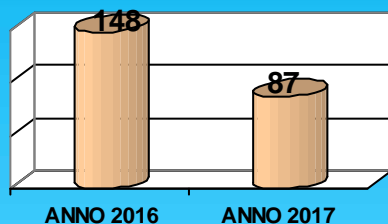

RIPRESE VIDEOFOTOGRAFICHE PER SERVIZI DI P.G.