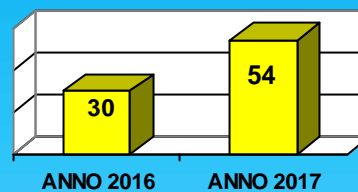

Polizia di Stato

Polizia Postale e delle Comunicazioni

**PERSONE DENUNCIATE
ALL'AUTORITA' GIUDIZIARIA**

SPAZI VIRTUALI MONITORATI

**SPAZI VIRTUALI CON CONTENUTI
ILLECITI**

ANNO 2016 (1 APRILE 2015 - 31 MARZO 2016), ANNO 2017 (1 APRILE 2016 - 31 MARZO 2017)