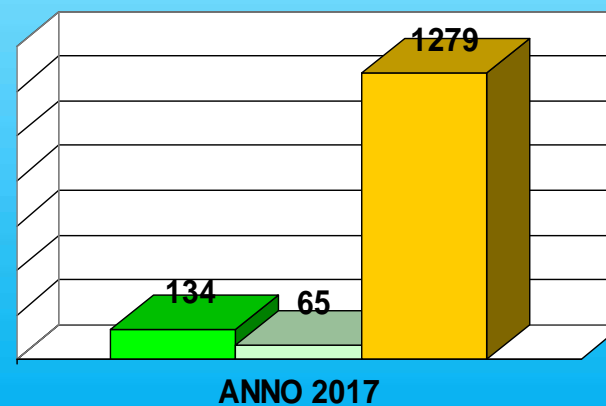

RIPRESE VIDEOFOTOGRAFICHE PER SERVIZI DI P.G.

RILIEVI FOTODATTILOSCOPICI ESEGUITI

ANNO 2016 (1 APRILE 2015 - 31 MARZO 2016), ANNO 2017 (1 APRILE 2016 - 31 MARZO 2017)

Polizia di Stato

Questura di Campobasso

Attività di contrasto in materia di stupefacenti svolta dalla Questura
sequestri

■ HASHISH gr. ■ COCAINA gr. ■ MARIJUANA gr.

ANNO 2017 (1 APRILE 2016 – 31 MARZO 2017)

Polizia di Stato

Questura di Campobasso