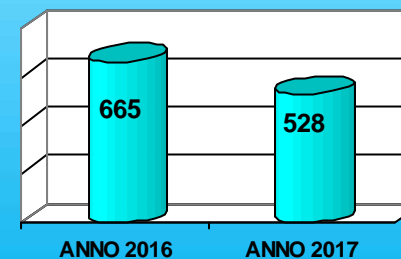

DANNEGGIAMENTI