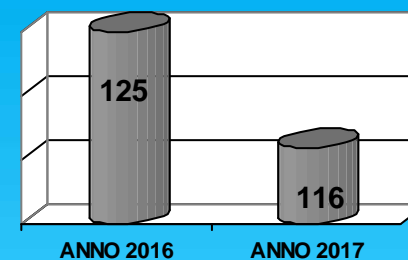

Polizia di Stato

Polizia Stradale

VEICOLI CONTROLLATI

PERSONE IDENTIFICATE

PATTUGLIE EFFETTUATE

SOCCORSI STRADALI

INCIDENTI STRADALI RILEVATI

ANNO 2016 (1 APRILE 2015 - 31 MARZO 2016), ANNO 2017 (1 APRILE 2016 - 31 MARZO 2017)