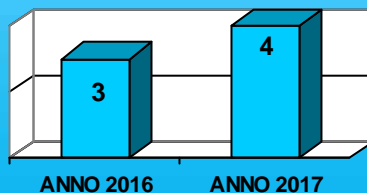

PROPOSTE DI SORVEGLIANZA
SPECIALE DI P.S.
EX ART. 5 D.LGS 159/2011