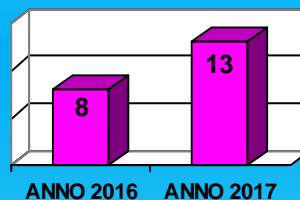

AMMONIMENTI ART.7 E 8 LEGGE
38/2009 E ART. 3 LEGGE 119/2013
TIZIONI AGONISTICHE (DASPO)