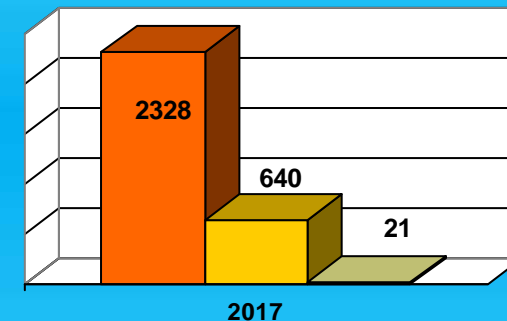

- PASSAPORTI
- PORTO D'ARMI
- LICENZE AMMINISTRATIVE