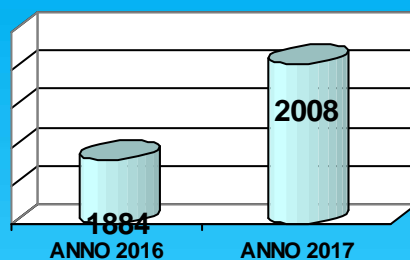

Polizia di Stato

Polizia Stradale

VEICOLI CONTROLLATI

PERSONE IDENTIFICATE

PATTUGLIE EFFETTUATE

SOCCORSI STRADALI

INCIDENTI STRADALI RILEVATI

ANNO 2016 (1 APRILE 2015 - 31 MARZO 2016), ANNO 2017 (1 APRILE 2016 - 31 MARZO 2017)