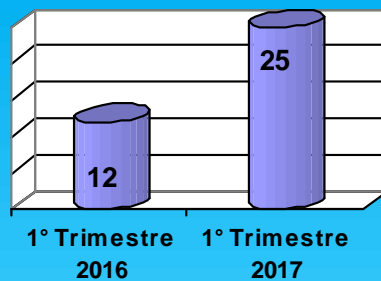

STUPEFACENTI