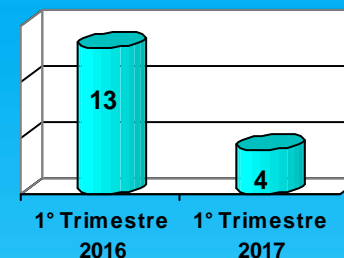

INGIURIE

Fonte C.E.D. Ministero dell'Interno – Dipartimento della Pubblica Sicurezza
Anno 2016 (1 aprile 2015 - 31 marzo 2016), anno 2017 (1 aprile 2016 - 31 marzo 2017)