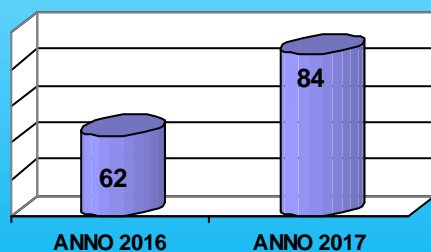

Polizia di Stato

Questura di Campobasso

Andamento dei delitti più gravi

STUPEFACENTI