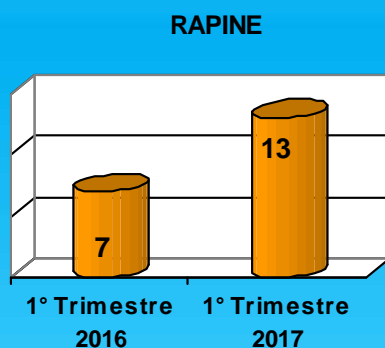

Polizia di Stato

Questura di Campobasso

Andamento dei delitti più gravi

Fonte C.E.D. Ministero dell'Interno – Dipartimento della Pubblica Sicurezza
Anno 2016 (1 aprile 2015 - 31 marzo 2016), anno 2017 (1 aprile 2016 - 31 marzo 2017)