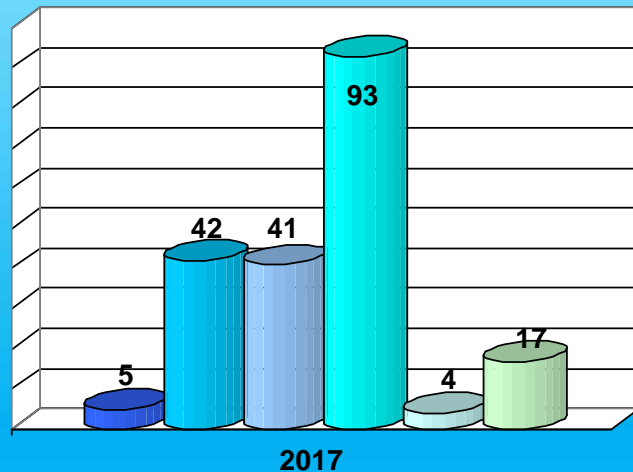

Polizia di Stato

Questura di Campobasso

Attività provvedimentoale del Questore curata dalla Divisione
Polizia Amministrativa e Sociale

- RIGETTI ISTANZE PASSAPORTI
- REVOCHE PORTO D'ARMI
- DINIEGHI PORTO D'ARMI
- CONTROLLI AMMINISTRATIVI
- PROVVEDIMENTI ART.100
- SANZIONI AMMINISTRATIVE