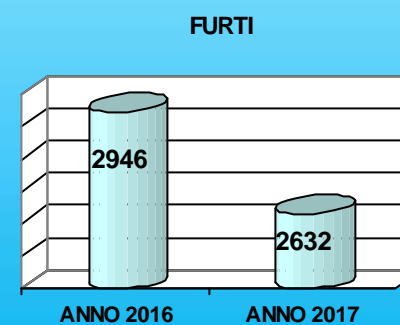

Polizia di Stato

165° Anniversario della fondazione

Campobasso 10 aprile 2017

Polizia di Stato

Questura di Campobasso

INDICE DI DELITTUOSITÀ

PERIODO 1 APRILE 2016 – 31 MARZO 2017

	Popolazione	Totale generale dei delitti*	Quoziente per 100 mila abitanti
Italia	60.626.442	2.583.332	4261
Provincia di Campobasso	231.086	6039	2927

MINACCE

INGIURIE

Fonte C.E.D. Ministero dell'Interno – Dipartimento della Pubblica Sicurezza
Anno 2016 (1 aprile 2015 - 31 marzo 2016), anno 2017 (1 aprile 2016 - 31 marzo 2017)

Polizia di Stato

Questura di Campobasso

Andamento dei delitti più gravi

Fonte C.E.D. Ministero dell'Interno – Dipartimento della Pubblica Sicurezza
Anno 2016 (1 aprile 2015 - 31 marzo 2016), anno 2017 (1 aprile 2016 - 31 marzo 2017)

Polizia di Stato