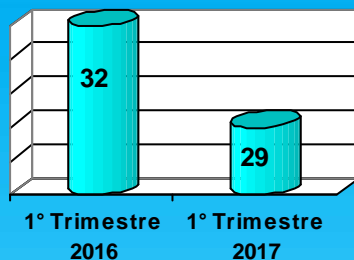

LESIONI DOLOSE