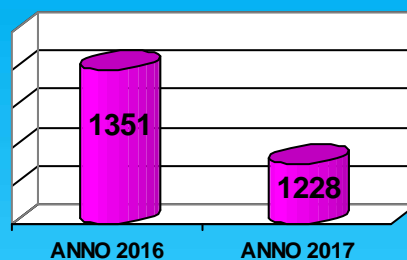

Polizia di Stato

Polizia Stradale

VEICOLI CONTROLLATI

PERSONE IDENTIFICATE

PATTUGLIE EFFETTUATE

SOCCORSI STRADALI

INCIDENTI STRADALI RILEVATI

ANNO 2016 (1 APRILE 2015 - 31 MARZO 2016), ANNO 2017 (1 APRILE 2016 - 31 MARZO 2017)