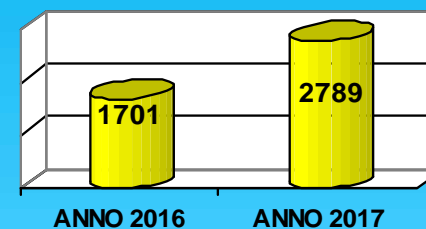

RILIEVI FOTODATTILOSCOPICI ESEGUITI

ANNO 2016 (1 APRILE 2015 - 31 MARZO 2016), ANNO 2017 (1 APRILE 2016 - 31 MARZO 2017)