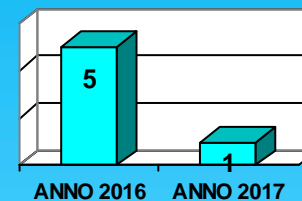

PERSONE COLPITE DA FOGLIO DI VIA
OBBLIGATORIO
EX 2 D.LGS 159/2011

PERSONE COLPITE DA DIVIETO DI
ACCESSO AI LUOGHI DOVE SI
SVOLGONO COMPETIZIONI
AGONISTICHE (DASPO)

ANNO 2016 (1 APRILE 2015 - 31 MARZO 2016), ANNO 2017 (1 APRILE 2016 - 31 MARZO 2017)