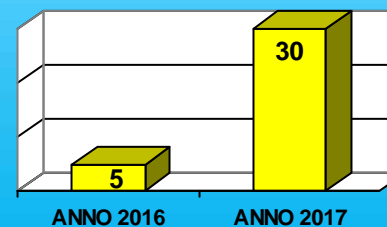

PERSONE COLPITE DA AVVISO ORALE
EX ART. 3 D.LGS 159/2011