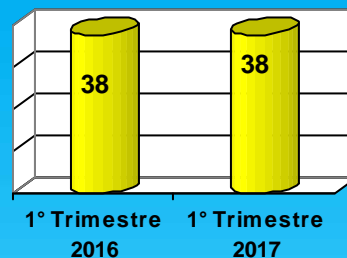

Polizia di Stato

Questura di Campobasso

Andamento dei delitti più gravi

MINACCE

Fonte C.E.D. Ministero dell'Interno – Dipartimento della Pubblica Sicurezza
Anno 2016 (1 aprile 2015 - 31 marzo 2016), anno 2017 (1 aprile 2016 - 31 marzo 2017)