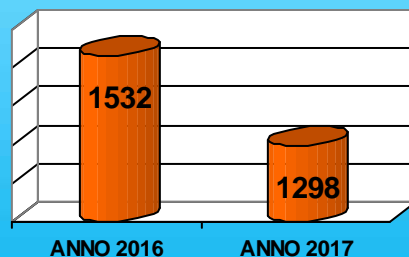

Polizia di Stato

Questura di Campobasso

Attività di controllo e repressione svolta dalle articolazioni della Polizia di Stato

DENUNCE DI REATO RICEVUTE