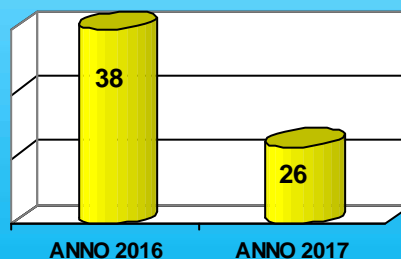

ESTORSIONI