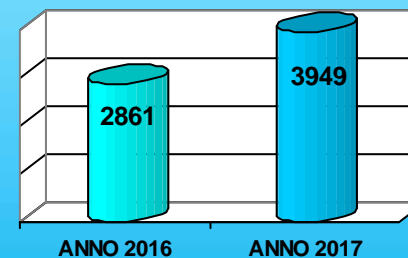

AUTOMEZZI CONTROLLATI