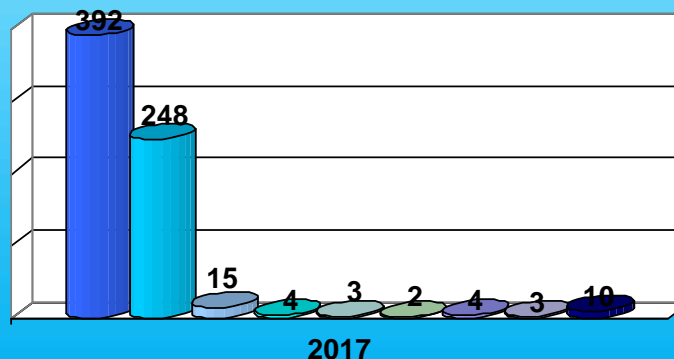

Polizia di Stato

Questura di Campobasso

Attività provvedimento del Questore curata dalla Divisione
Polizia Amministrativa e Sociale

- RILASCI/RINNOVI PORTO DI FUCILE USO CACCIA
- RILASCI/RINNOVI PORTO DI FUCILE USO TIRO A VOLO
- AUTORIZZAZIONI GAS TOSSICI
- LICENZE PER ACCENSIONI PERICOLOSE
- NULLA OSTA ACQUISTO ESPLOSIVI
- NULLA OSTA ALL'ESERCIZIO DELL'ATTIVITA' DI FOCHINO
- LICENZE COMMERCIO OGGETTI PREZIOSI
- NULLA OSTA VOLO DI PORTO
- LICENZE VIDEO LOTTERY