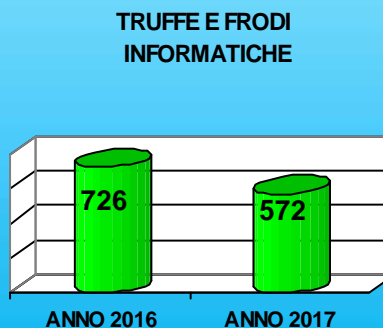

Polizia di Stato

165° Anniversario della fondazione

Campobasso 10 aprile 2017

Polizia di Stato

Questura di Campobasso

INDICE DI DELITTUOSITÀ

PERIODO 1 APRILE 2016 – 31 MARZO 2017

	Popolazione	Totale generale dei delitti*	Quoziente per 100 mila abitanti
Italia	60.626.442	2.583.332	4261
Provincia di Campobasso	231.086	6039	2927

MINACCE

INGIURIE

Fonte C.E.D. Ministero dell'Interno – Dipartimento della Pubblica Sicurezza
Anno 2016 (1 aprile 2015 - 31 marzo 2016), anno 2017 (1 aprile 2016 - 31 marzo 2017)

Polizia di Stato

Questura di Campobasso

Andamento dei delitti più gravi

Fonte C.E.D. Ministero dell'Interno – Dipartimento della Pubblica Sicurezza
Anno 2016 (1 aprile 2015 - 31 marzo 2016), anno 2017 (1 aprile 2016 - 31 marzo 2017)

Polizia di Stato