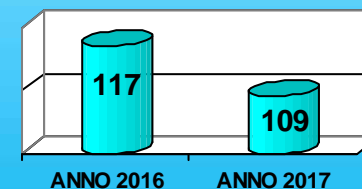

Polizia di Stato

Questura di Campobasso

Attività di controllo e repressione svolta dalla Questura

	Controlli sul territorio		Controlli per 100.000 abitanti		Soggetti Controllati		Veicoli Controllati		Documenti controllati	
	2016	2017	2016	2017	2016	2017	2016	2017	2016	2017
Italia	5395846	8739630	8900	14415	7197397	10731782	2310976	2680822	3939300	6954121
Prov. Campobasso	33292	41361	14406	17898	42557	54765	24941	31328	17597	12696

PATTUGLIE AUTO/MOTOMONTATE

ANNO 2016 (1 APRILE 2015 - 31 MARZO 2016), ANNO 2017 (1 APRILE 2016 - 31 MARZO 2017)

Polizia di Stato

Questura di Campobasso

Polizia Scientifica

SOPRALLUOGHI EFFETTUATI

RIPRESE VIDEOFOTOGRAFICHE PER SERVIZI DI O.P.