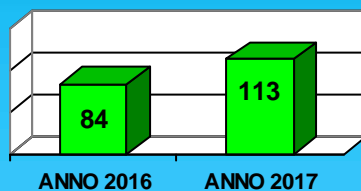

PERSONE COLPITE DA FOGLIO DI VIA
OBBLIGATORIO
EX 2 D.LGS 159/2011

PERSONE COLPITE DA DIVIETO DI
ACCESSO AI LUOGHI DOVE SI
SVOLGONO COMPETIZIONI
AGONISTICHE (DASPO)

ANNO 2016 (1 APRILE 2015 - 31 MARZO 2016), ANNO 2017 (1 APRILE 2016 - 31 MARZO 2017)