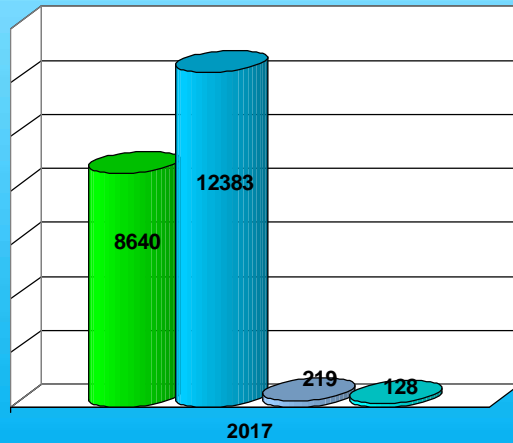

Polizia di Stato

Polizia Stradale

- INFRAZIONI AL C.D.S. CONTESTATE
- DECURTAZIONE PUNTI
- PATENTI RITIRATE
- CARTE DI CIRCOLAZIONE RITIRATE