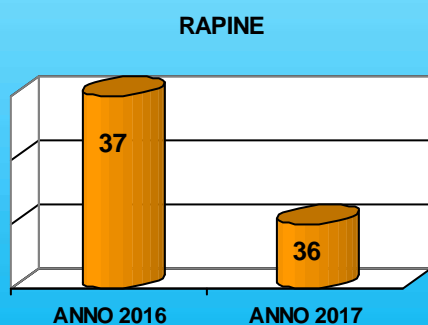

Polizia di Stato

165° Anniversario della fondazione

Campobasso 10 aprile 2017

Polizia di Stato

Questura di Campobasso

INDICE DI DELITTUOSITÀ

PERIODO 1 APRILE 2016 – 31 MARZO 2017

	Popolazione	Totale generale dei delitti*	Quoziente per 100 mila abitanti
Italia	60.626.442	2.583.332	4261
Provincia di Campobasso	231.086	6039	2927

MINACCE

INGIURIE

Fonte C.E.D. Ministero dell'Interno – Dipartimento della Pubblica Sicurezza
Anno 2016 (1 aprile 2015 - 31 marzo 2016), anno 2017 (1 aprile 2016 - 31 marzo 2017)

Polizia di Stato

Questura di Campobasso

Andamento dei delitti più gravi

Fonte C.E.D. Ministero dell'Interno – Dipartimento della Pubblica Sicurezza
Anno 2016 (1 aprile 2015 - 31 marzo 2016), anno 2017 (1 aprile 2016 - 31 marzo 2017)

Polizia di Stato