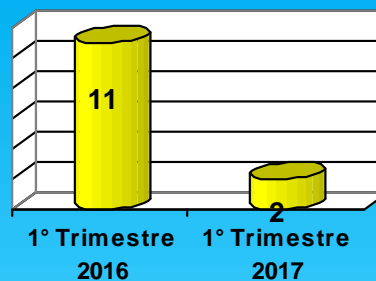

ESTORSIONI