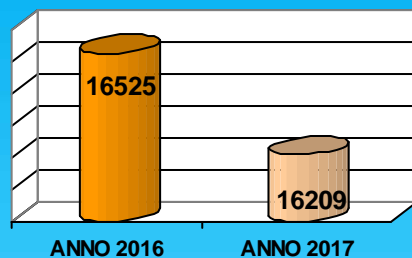

PERSONE IDENTIFICATE

- PERSONE DENUNCIATE ALL'AUTORITA' GIUDIZIARIA
- SERVIZI DI VIGILANZA SCALO FERROVIARIO
- SERVIZI SCORTA TRENI VIAGGIATORI
- PERLUSTRAZIONI LUNGO LA LINEA FERROVIARIA