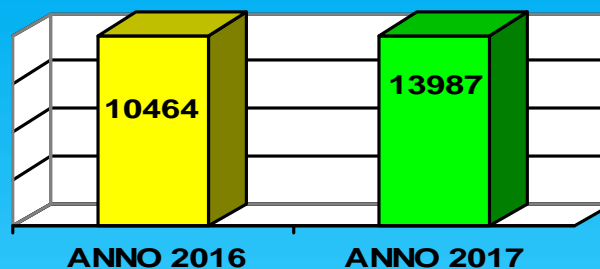

Polizia di Stato

Questura di Campobasso

Attività di controllo e repressione svolta dalla Questura

	Controlli sul territorio		Controlli per 100.000 abitanti		Soggetti Controllati		Veicoli Controllati		Documenti controllati	
	2016	2017	2016	2017	2016	2017	2016	2017	2016	2017
Italia	5395846	8739630	8900	14415	7197397	10731782	2310976	2680822	3939300	6954121
Prov. Campobasso	33292	41361	14406	17898	42557	54765	24941	31328	17597	12696

PATTUGLIE AUTO/MOTOMONTATE

ANNO 2016 (1 APRILE 2015 - 31 MARZO 2016), ANNO 2017 (1 APRILE 2016 - 31 MARZO 2017)