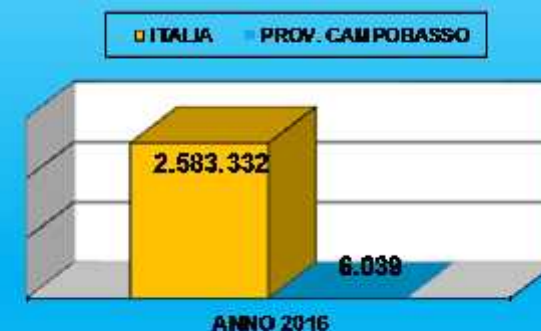

Polizia di Stato

165° Anniversario della fondazione

Campobasso 10 aprile 2017

Polizia di Stato

Questura di Campobasso

INDICE DI DELITTUOSITÀ

PERIODO 1 APRILE 2016 – 31 MARZO 2017

	Popolazione	Totale generale dei delitti*	Quoziente per 100 mila abitanti
Italia	60.626.442	2.583.332	4261
Provincia di Campobasso	231.086	6039	2927