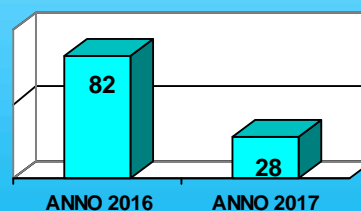

Polizia di Stato

Polizia Postale e delle Comunicazioni

**PERSONE DENUNCIATE
ALL'AUTORITA' GIUDIZIARIA**

SPAZI VIRTUALI MONITORATI

**SPAZI VIRTUALI CON CONTENUTI
ILLECITI**

ANNO 2016 (1 APRILE 2015 - 31 MARZO 2016), ANNO 2017 (1 APRILE 2016 - 31 MARZO 2017)