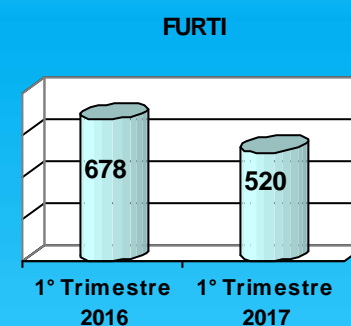

Polizia di Stato

Questura di Campobasso

Andamento dei delitti più gravi

Fonte C.E.D. Ministero dell'Interno – Dipartimento della Pubblica Sicurezza
Anno 2016 (1 aprile 2015 - 31 marzo 2016), anno 2017 (1 aprile 2016 - 31 marzo 2017)