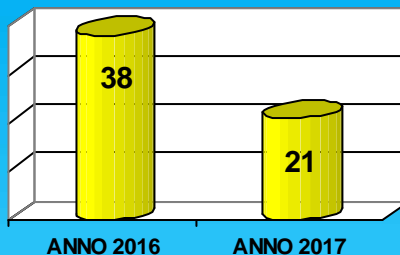

PERSONE ARRESTATE