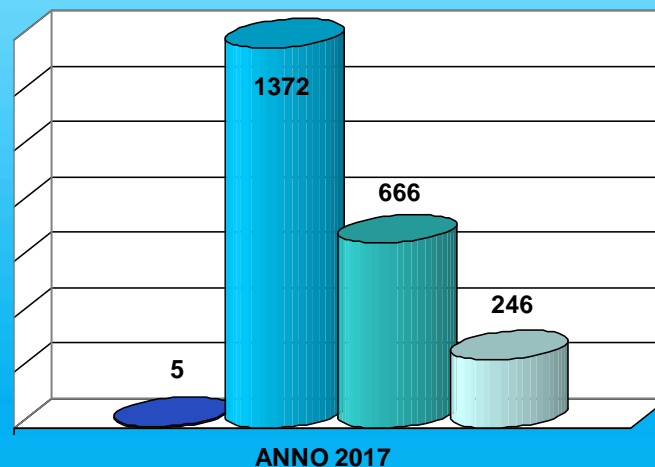

AUTOMEZZI CONTROLLATI