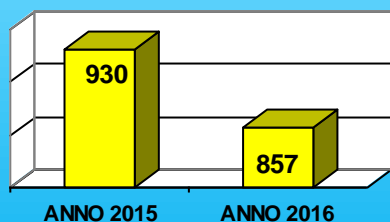

Polizia di Stato

Questura di Campobasso

Attività provvedimento del Questore relativa agli stranieri curata dall'Ufficio Immigrazione

PERMESSI DI SOGGIORNO
EX NOVO