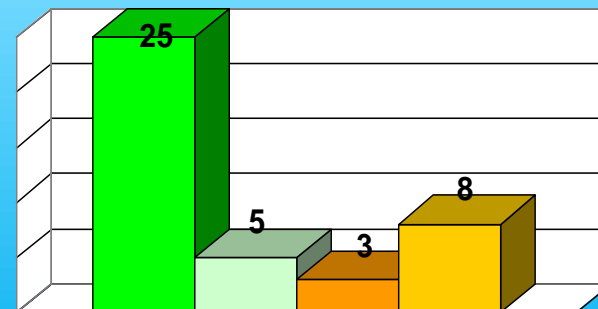

ANNO 2016

Polizia di Stato

Questura di Campobasso

Attività provvedimento del Questore relativa agli stranieri curata dall'Ufficio Immigrazione