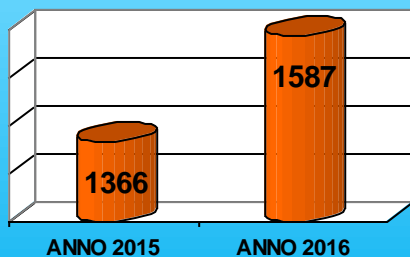

Polizia di Stato

Questura di Campobasso

Attività di controllo e repressione svolta dalle articolazioni della Polizia di Stato

DENUNCE DI REATO RICEVUTE