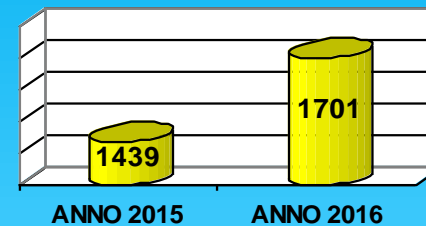

## Polizia Scientifica

SOPRALLUOGHI EFFETTUATI

RIPRESE VIDEOFOTOGRAFICHE PER SERVIZI DI O.P.

RIPRESE VIDEOFOTOGRAFICHE PER SERVIZI DI P.G.

RILIEVI FOTODATTELOSCOPICI ESEGUITI

ANNO 2015 (10 APRILE 2014 - 9 APRILE 2015) ANNO 2016 (10 APRILE 2015 - 9 APRILE 2016)