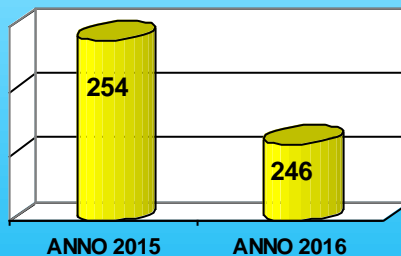

Polizia di Stato

Questura di Campobasso

Andamento dei delitti più gravi

MINACCE