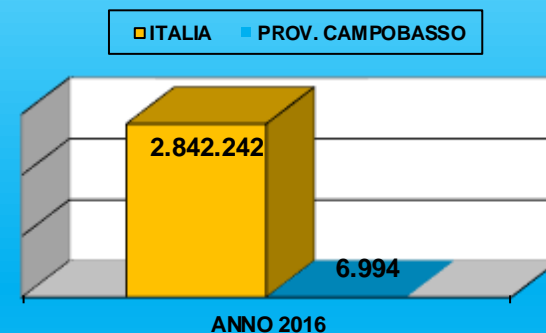

# Polizia di Stato

164° Anniversario della fondazione

Campobasso 26 maggio 2016

## INDICE DI DELITTUOSITÀ

PERIODO 10 APRILE 2015 – 9 APRILE 2016

	Popolazione	Totale generale dei delitti*	Quoziente per 100 mila abitanti
Italia	60.626.442	2.842.242	4.688
Provincia di Campobasso	231.086	6.994	3.026