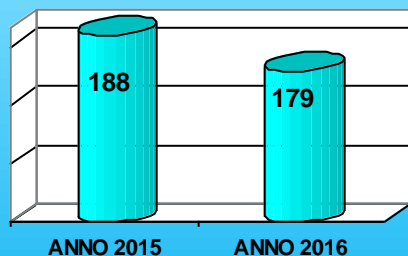

Polizia di Stato

Questura di Campobasso

Andamento dei delitti più gravi

LESIONI DOLOSE