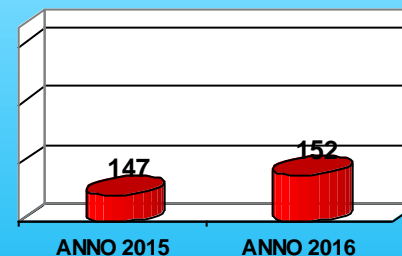

## INDICE DI DELITTUOSITÀ

PERIODO 10 APRILE 2015 – 9 APRILE 2016

	Popolazione	Totale generale dei delitti*	Quoziente per 100 mila abitanti
Italia	60.626.442	2.842.242	4.688
Provincia di Campobasso	231.086	6.994	3.026

## Andamento dei delitti più gravi

LESIONI DOLOSE

MINACCE

INGIURIE

LESIONI DOLOSE

MINACCE

INGIURIE