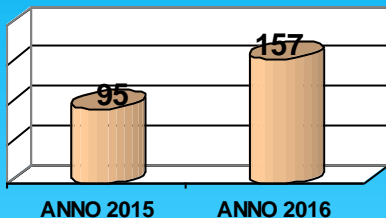

## Polizia Scientifica

SOPRALLUOGHI EFFETTUATI

RIPRESE VIDEOFOTOGRAFICHE PER SERVIZI DI O.P.

RIPRESE VIDEOFOTOGRAFICHE PER SERVIZI DI P.G.

RILIEVI FOTODATTELOSCOPICI ESEGUITI

ANNO 2015 (10 APRILE 2014 - 9 APRILE 2015) ANNO 2016 (10 APRILE 2015 - 9 APRILE 2016)