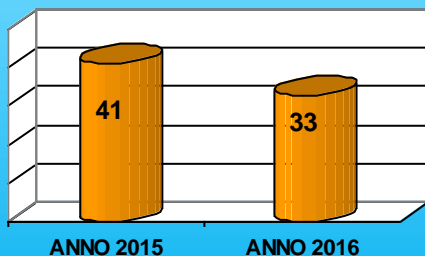

Polizia di Stato

Questura di Campobasso

Andamento dei delitti più gravi

RAPINE