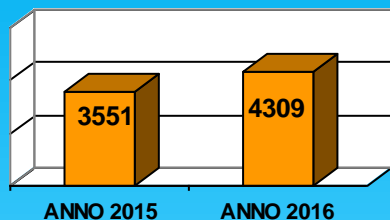

EXTRACOMUNITARI
SOGGIORNANTI