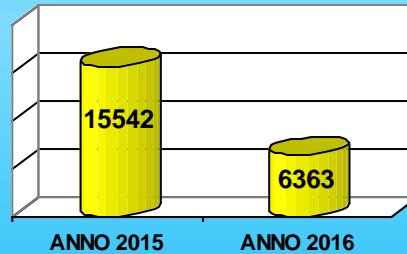

VEICOLI CONTROLLATI