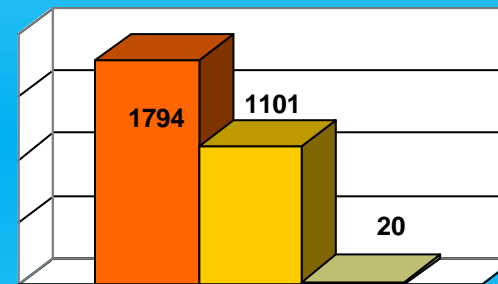

# Polizia di Stato

Questura di Campobasso

Attività provvedimentale del Questore curata dalla Divisione  
Polizia Amministrativa e Sociale

2016

- RIGETTI ISTANZE PASSAPORTI
- REVOCHE PORTO D'ARMI
- DINIEGHI PORTO D'ARMI
- CONTROLLI AMMINISTRATIVI
- SANZIONI AMMINISTRATIVE