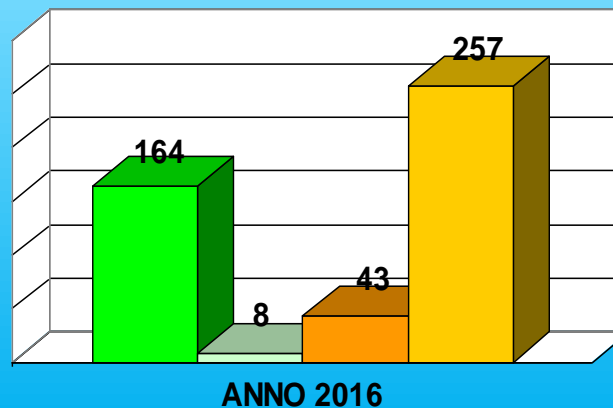

Polizia di Stato

Questura di Campobasso

Attività di contrasto in materia di stupefacenti svolta dalla Questura
sequestri

■ HASHISH gr. ■ COCAINA gr. ■ EROINA gr. ■ MARIJUANA gr.